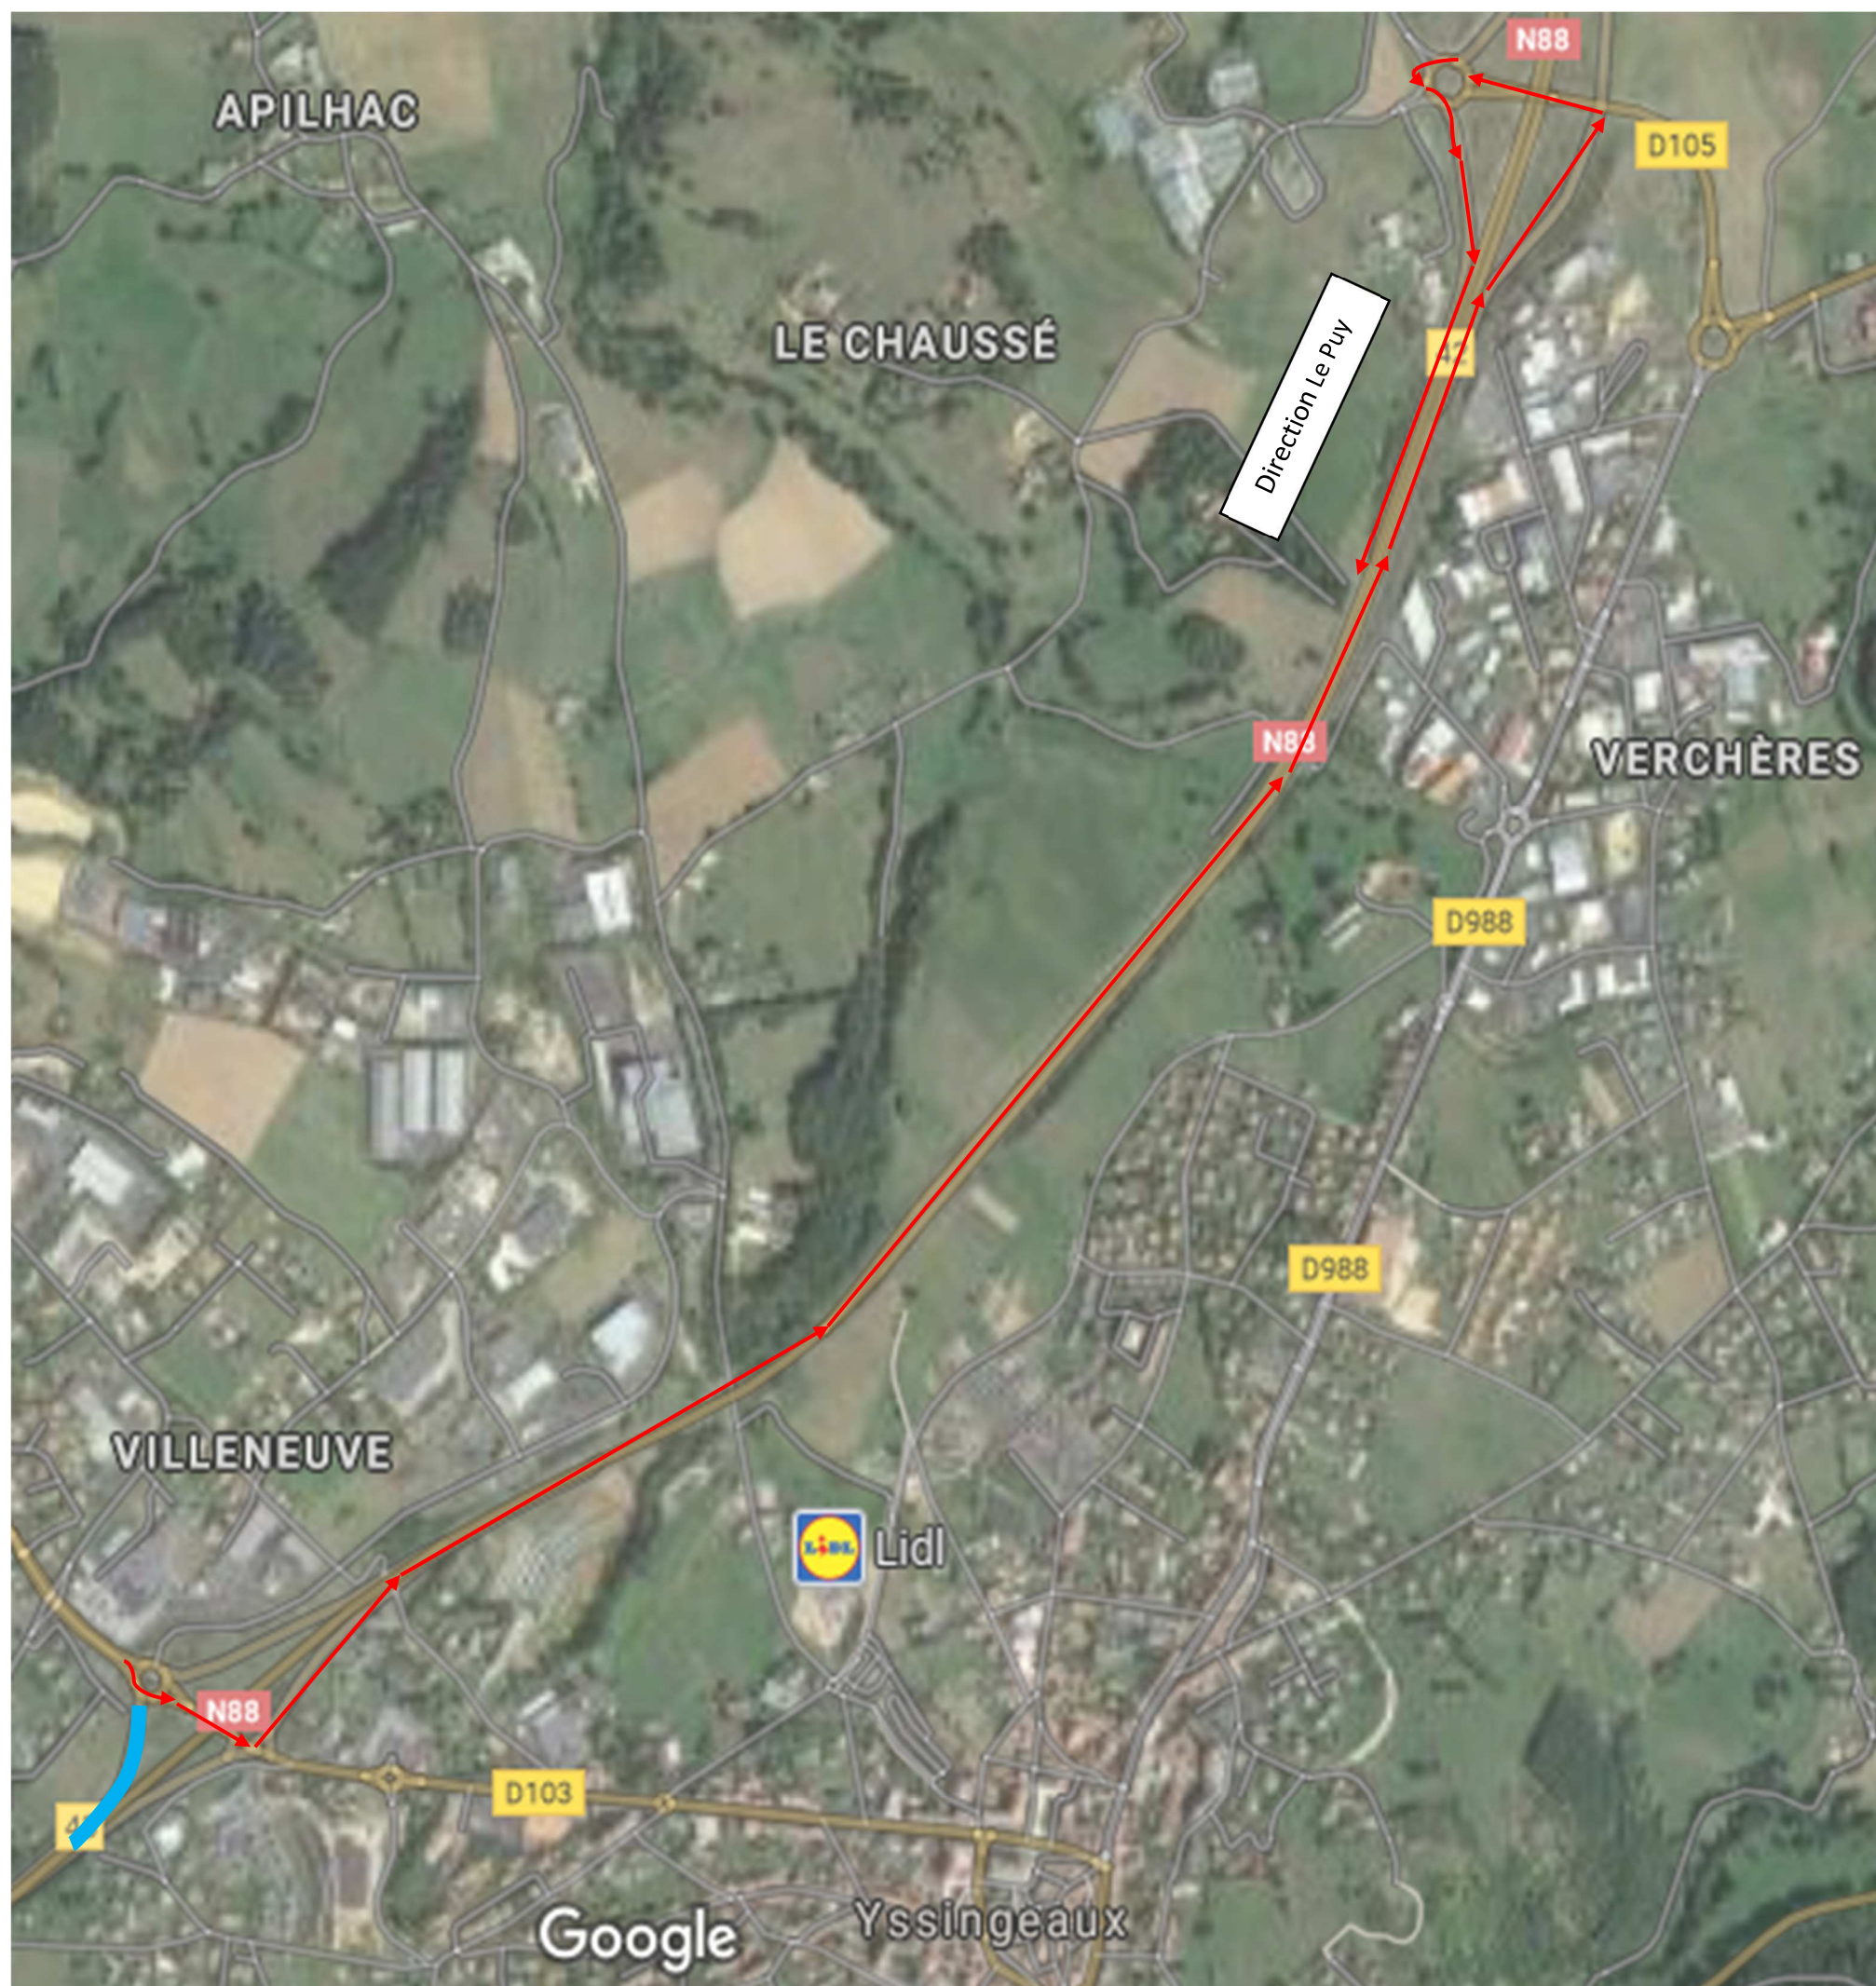

Plan de signalisation « fermeture de la bretelle d'entrée N°2 sens 1 RN 88 »

Du 01 Juin au 30 Juin 2021

 Bretelle fermée du 01 juin au 30 juin 2021

- Echangeur de Villeneuve

▣▣ K5 et/ou Baliroad lesté

- Sortie N°42 « Tence / Montfaucon »